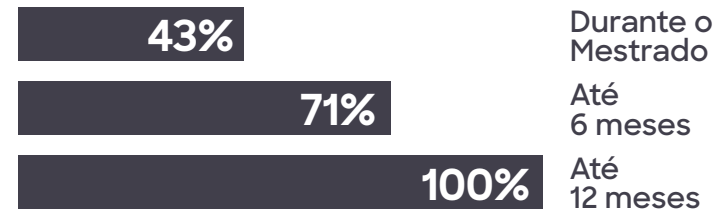

31.752€

Remuneração média anual bruta (Euros) - 1º Emprego
após conclusão do curso (inclui complementos
remuneratórios)

135%

Aumento
salarial
médio

Onde estão os
diplomados?

(alguns dos principais
empregadores)

Tempo de espera para obtenção do
1º Emprego após a conclusão do curso:

Melhorias que o curso trouxe para a
sua atividade profissional

- AICEP
- Banco Montepio
- Comissão Europeia
- Comité Económico e Social Europeu
- Hengfeng Bank
- Ministério das Relações Exteriores Uruguai