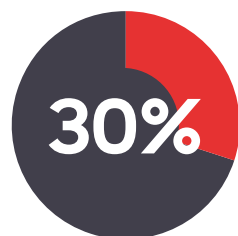

Inquérito de Inserção na Vida Ativa - Resumo | Diplomados em 2017/2019

Taxa de Resposta ao Questionário: 32%

O que estão
a fazer os nossos
diplomados?

dos diplomados
estão
atualmente
empregados

Tempo de espera para obtenção do
1º Emprego após a conclusão do curso:

Durante o
Mestrado

estão
empregados
no estrangeiro

desempenham
funções
compatíveis com
a sua formação

Vencimento auferido pelos
nossos diplomados
no 1º emprego após
conclusão do curso:

46.662€

Remuneração média anual bruta (Euros) - 1º Emprego
após conclusão do curso (inclui complementos
remuneratórios)