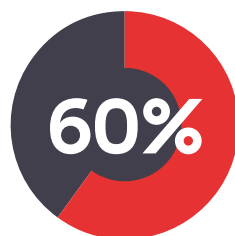

Inquérito de Inserção na Vida Ativa - Resumo | Diplomados em 2017/2019

Taxa de Resposta ao Questionário: 32%

O que estão
a fazer os nossos
diplomados?

dos diplomados
estão
atualmente
empregados

Tempo de espera para obtenção do
1º Emprego após a conclusão do curso:

Durante o
Mestrado

estão
empregados
no estrangeiro

desempenham
funções
compatíveis com
a sua formação

Vencimento auferido pelos
nossos diplomados
no 1º emprego após
conclusão do curso:

46.662€

Remuneração média anual bruta (Euros) - 1º Emprego
após conclusão do curso (inclui complementos
remuneratórios)